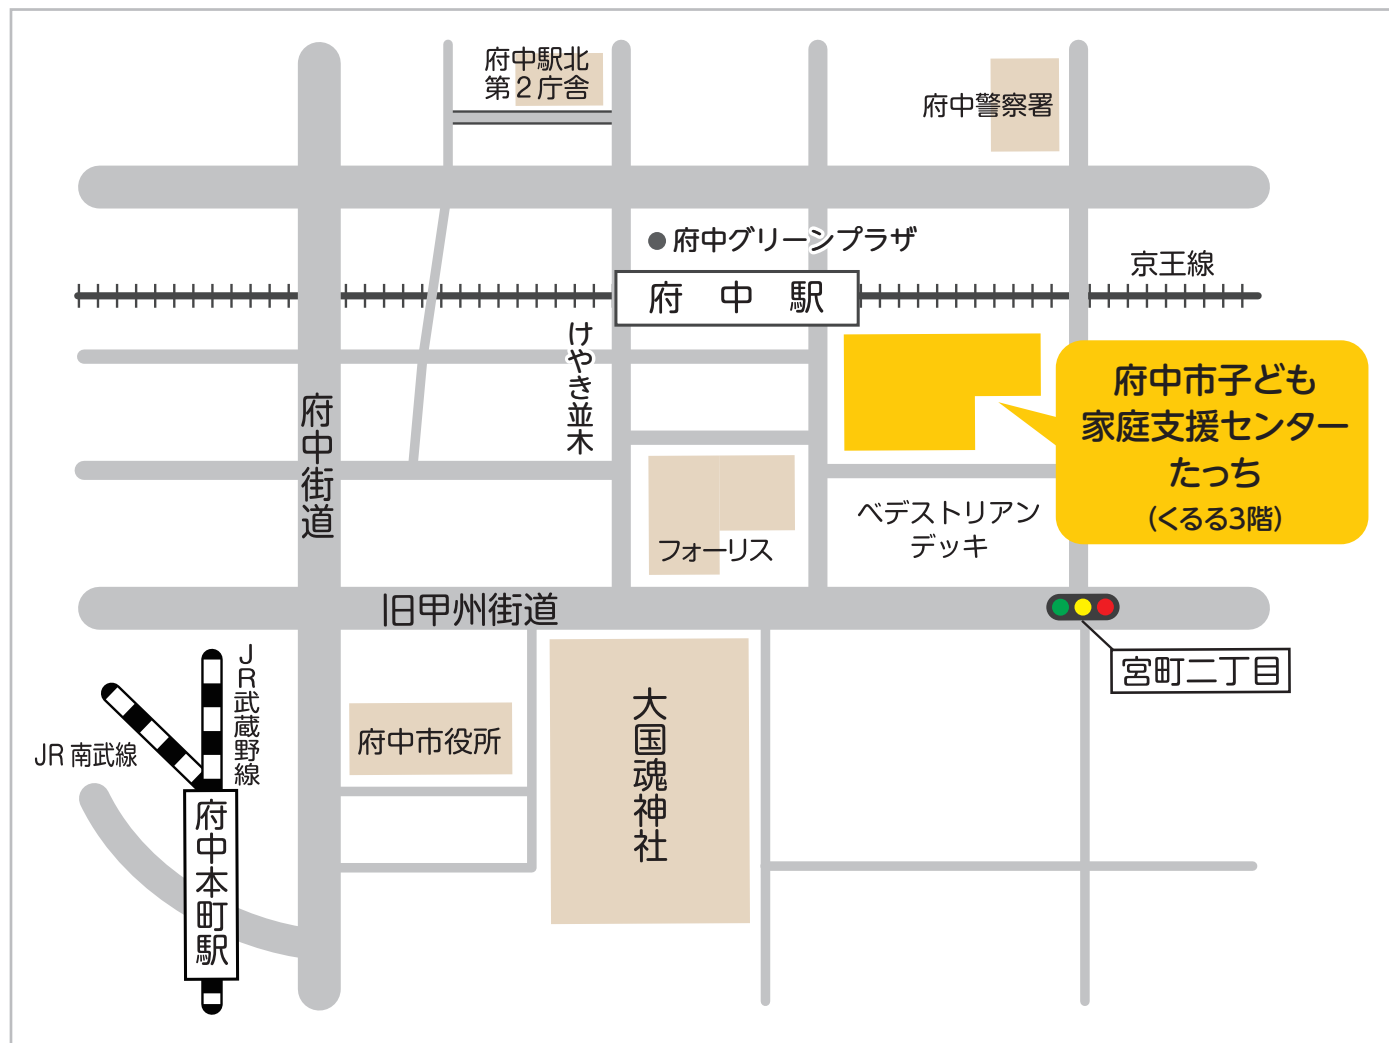

たっち交通案内

〒183-0023 東京都府中市宮町1-50 くるる3階

TEL 042-354-8700

【電車の場合】

- 京王線「府中駅」南口下車 連絡通路で直結しています