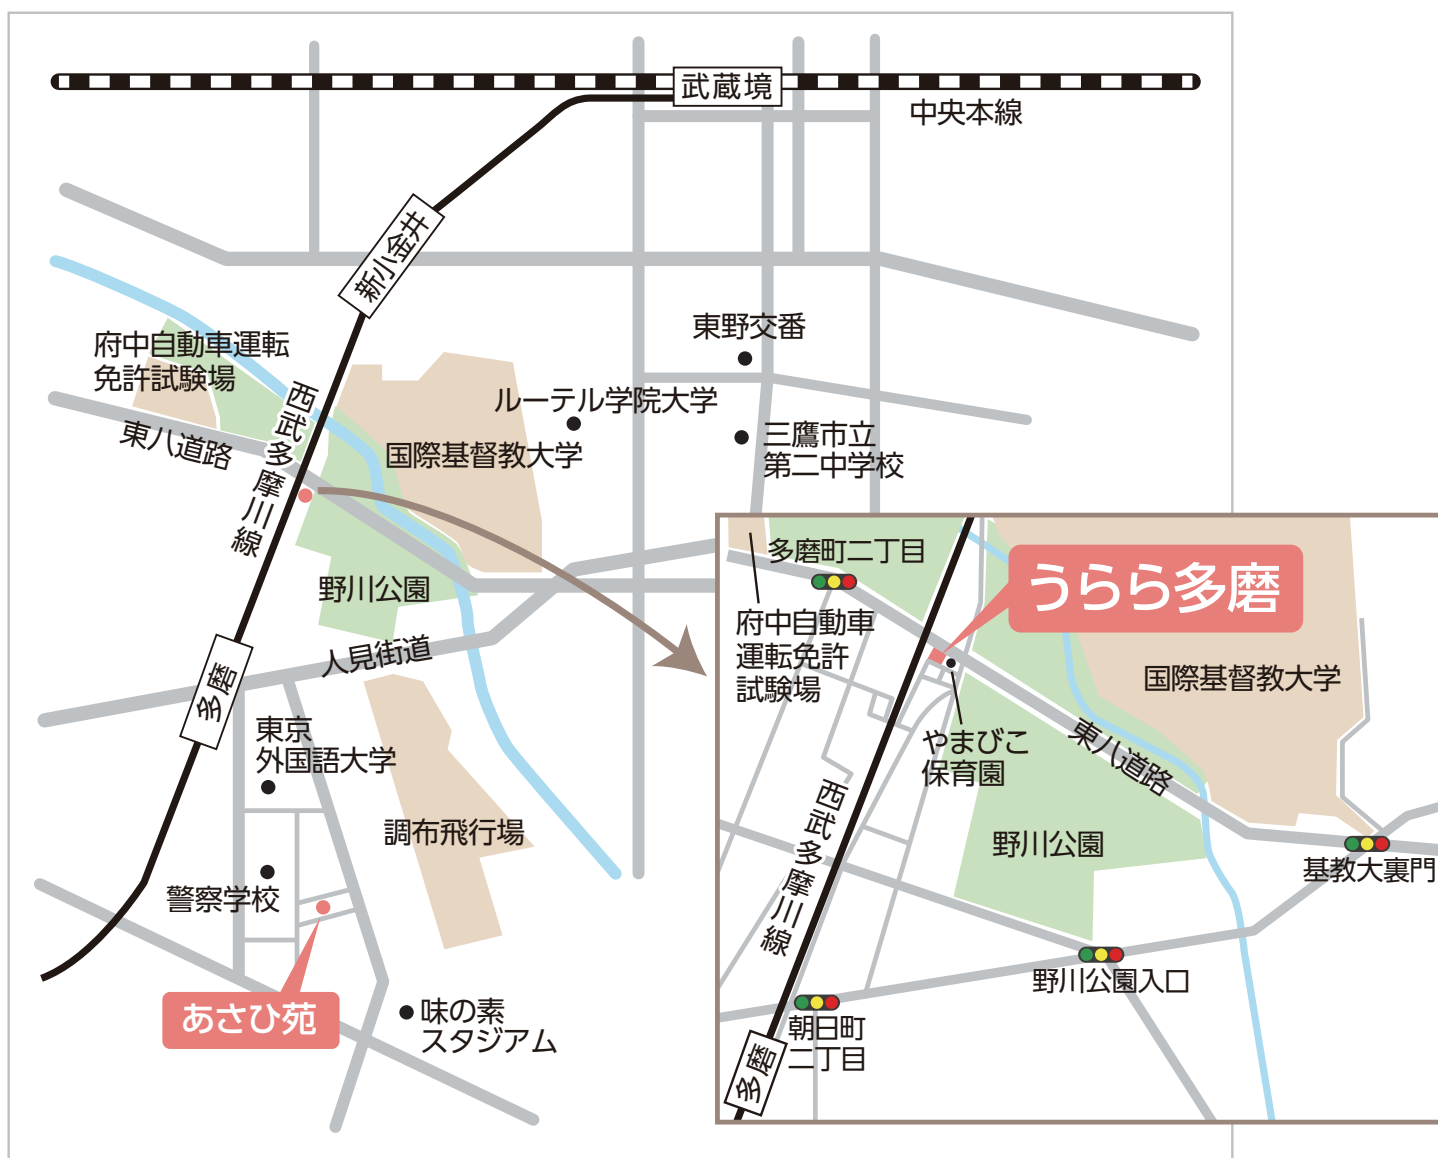

うらら多磨交通案内

〒183-0002 府中市多磨町 2-56

TEL 042-369-0080 (あさひ苑)

- 西武多摩川線「多磨町駅」下車 徒歩 15分
- 京王線「府中駅」下車 ちゅうバス(多磨町ルート・府中駅8番乗り場)「多磨町」下車 徒歩 15分