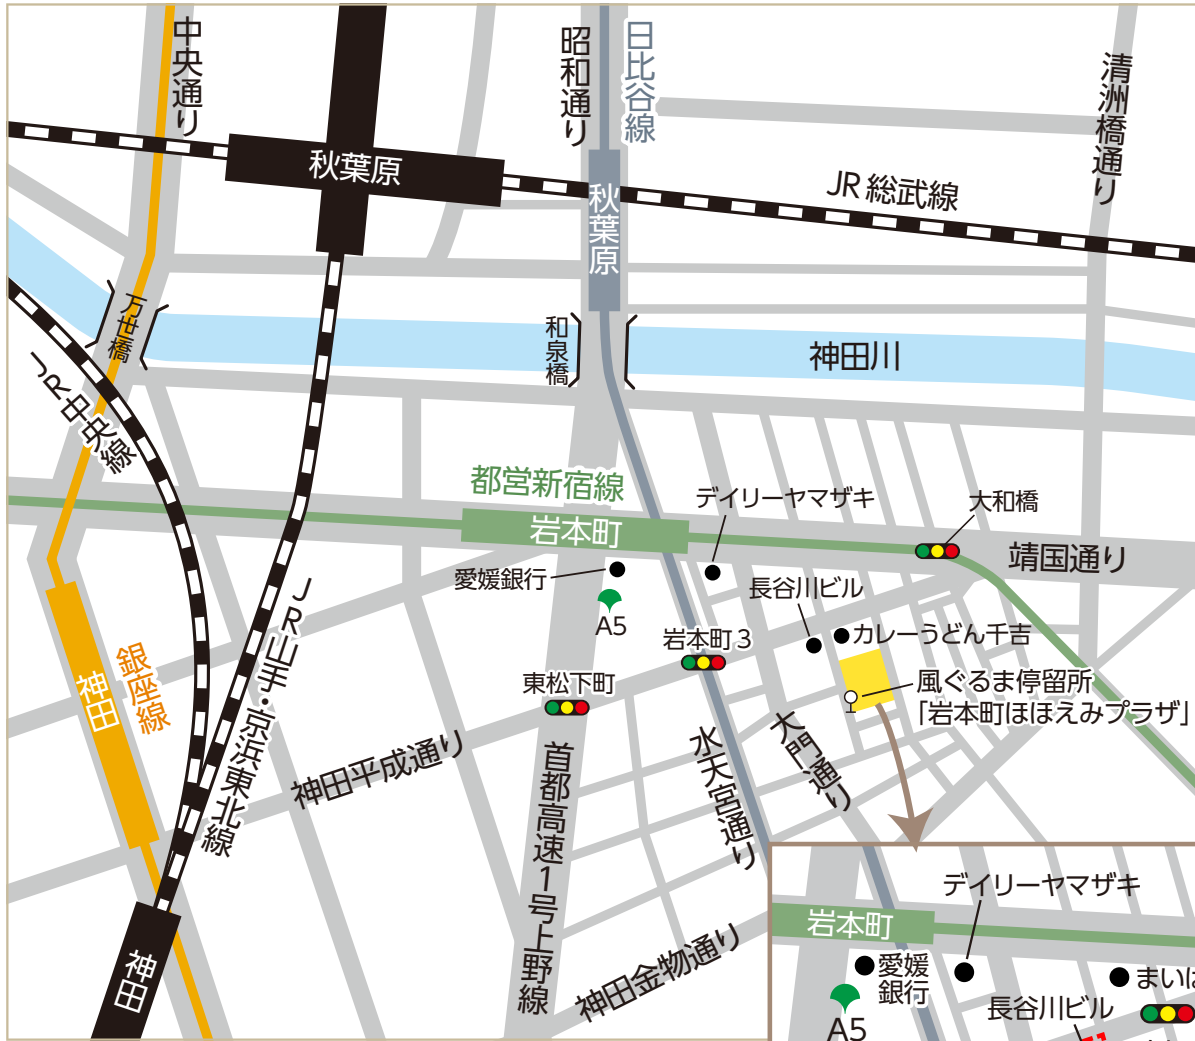

岩本町ほほえみプラザ交通案内

〒101-0032

東京都千代田区岩本町2-15-3

TEL 03-5825-3407

電車をご利用の場合

- 都営新宿線「岩本町駅」下車 A5 出口より徒歩5分
- JR「秋葉原駅」下車 昭和通り口より徒歩10分
- JR「神田駅」下車 東口より徒歩15分

風ぐるま(地域福祉タクシー)をご利用の場合

- 「和泉・魏町」便、「内神田・富士見」便 停留所「岩本町ほほえみプラザ」下車 (運転間隔1時間ごと)