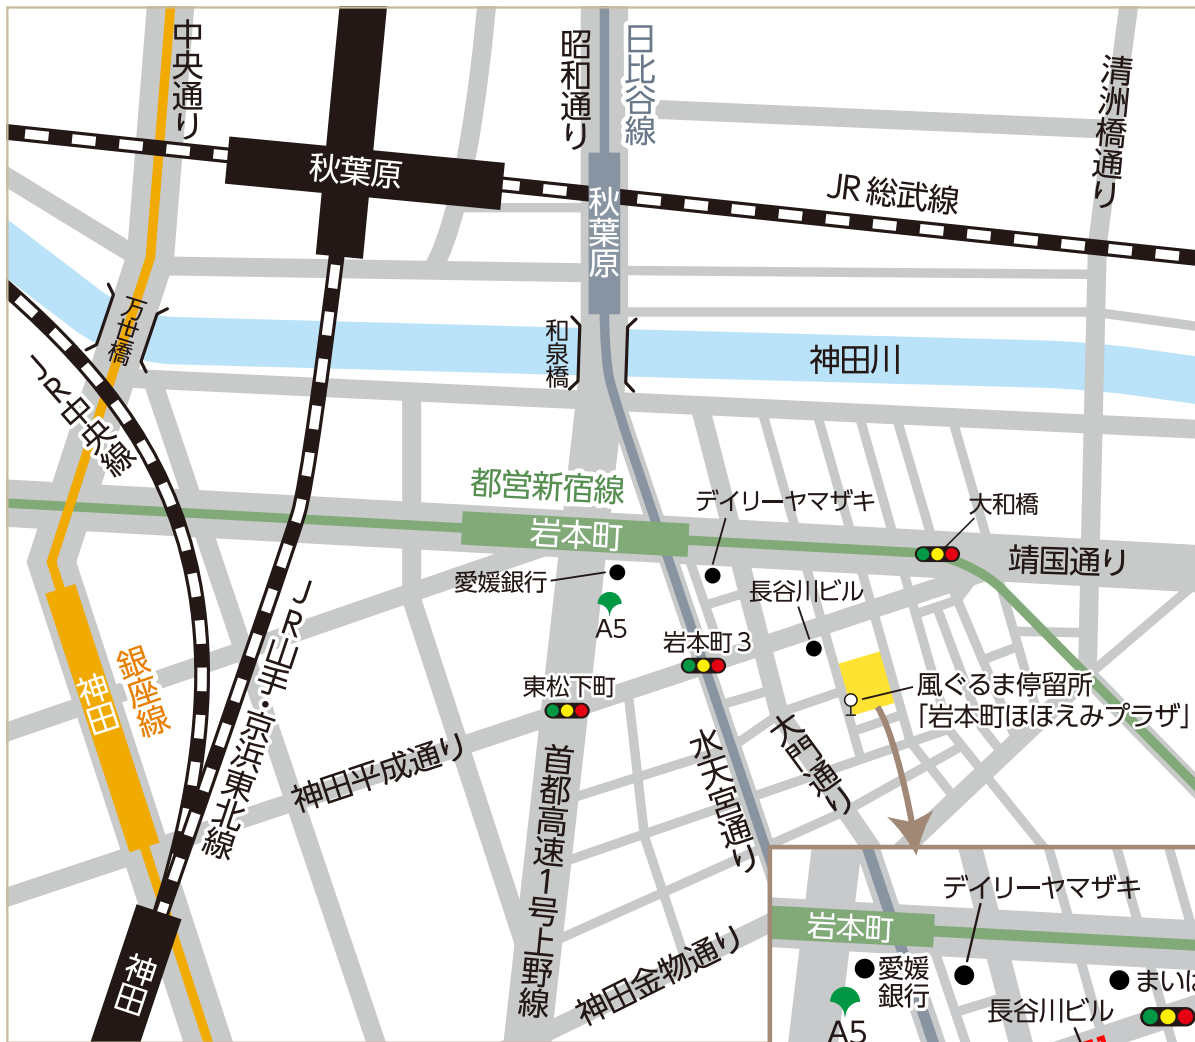

岩本町ほほえみプラザ交通案内

〒101-0032

東京都千代田区岩本町2-15-3

TEL 03-5825-3407

電車をご利用の場合

- 都営新宿線「岩本町駅」下車 A5 出口より徒歩5分
- JR「秋葉原駅」下車 昭和通り口より徒歩10分
- JR「神田駅」下車 東口より徒歩15分

風ぐるま(地域福祉タクシー)をご利用の場合

- 「秋葉原」ルート、「内神田」ルート 停留所「岩本町ほほえみプラザ」下車 (運転間隔40~60分ごと)