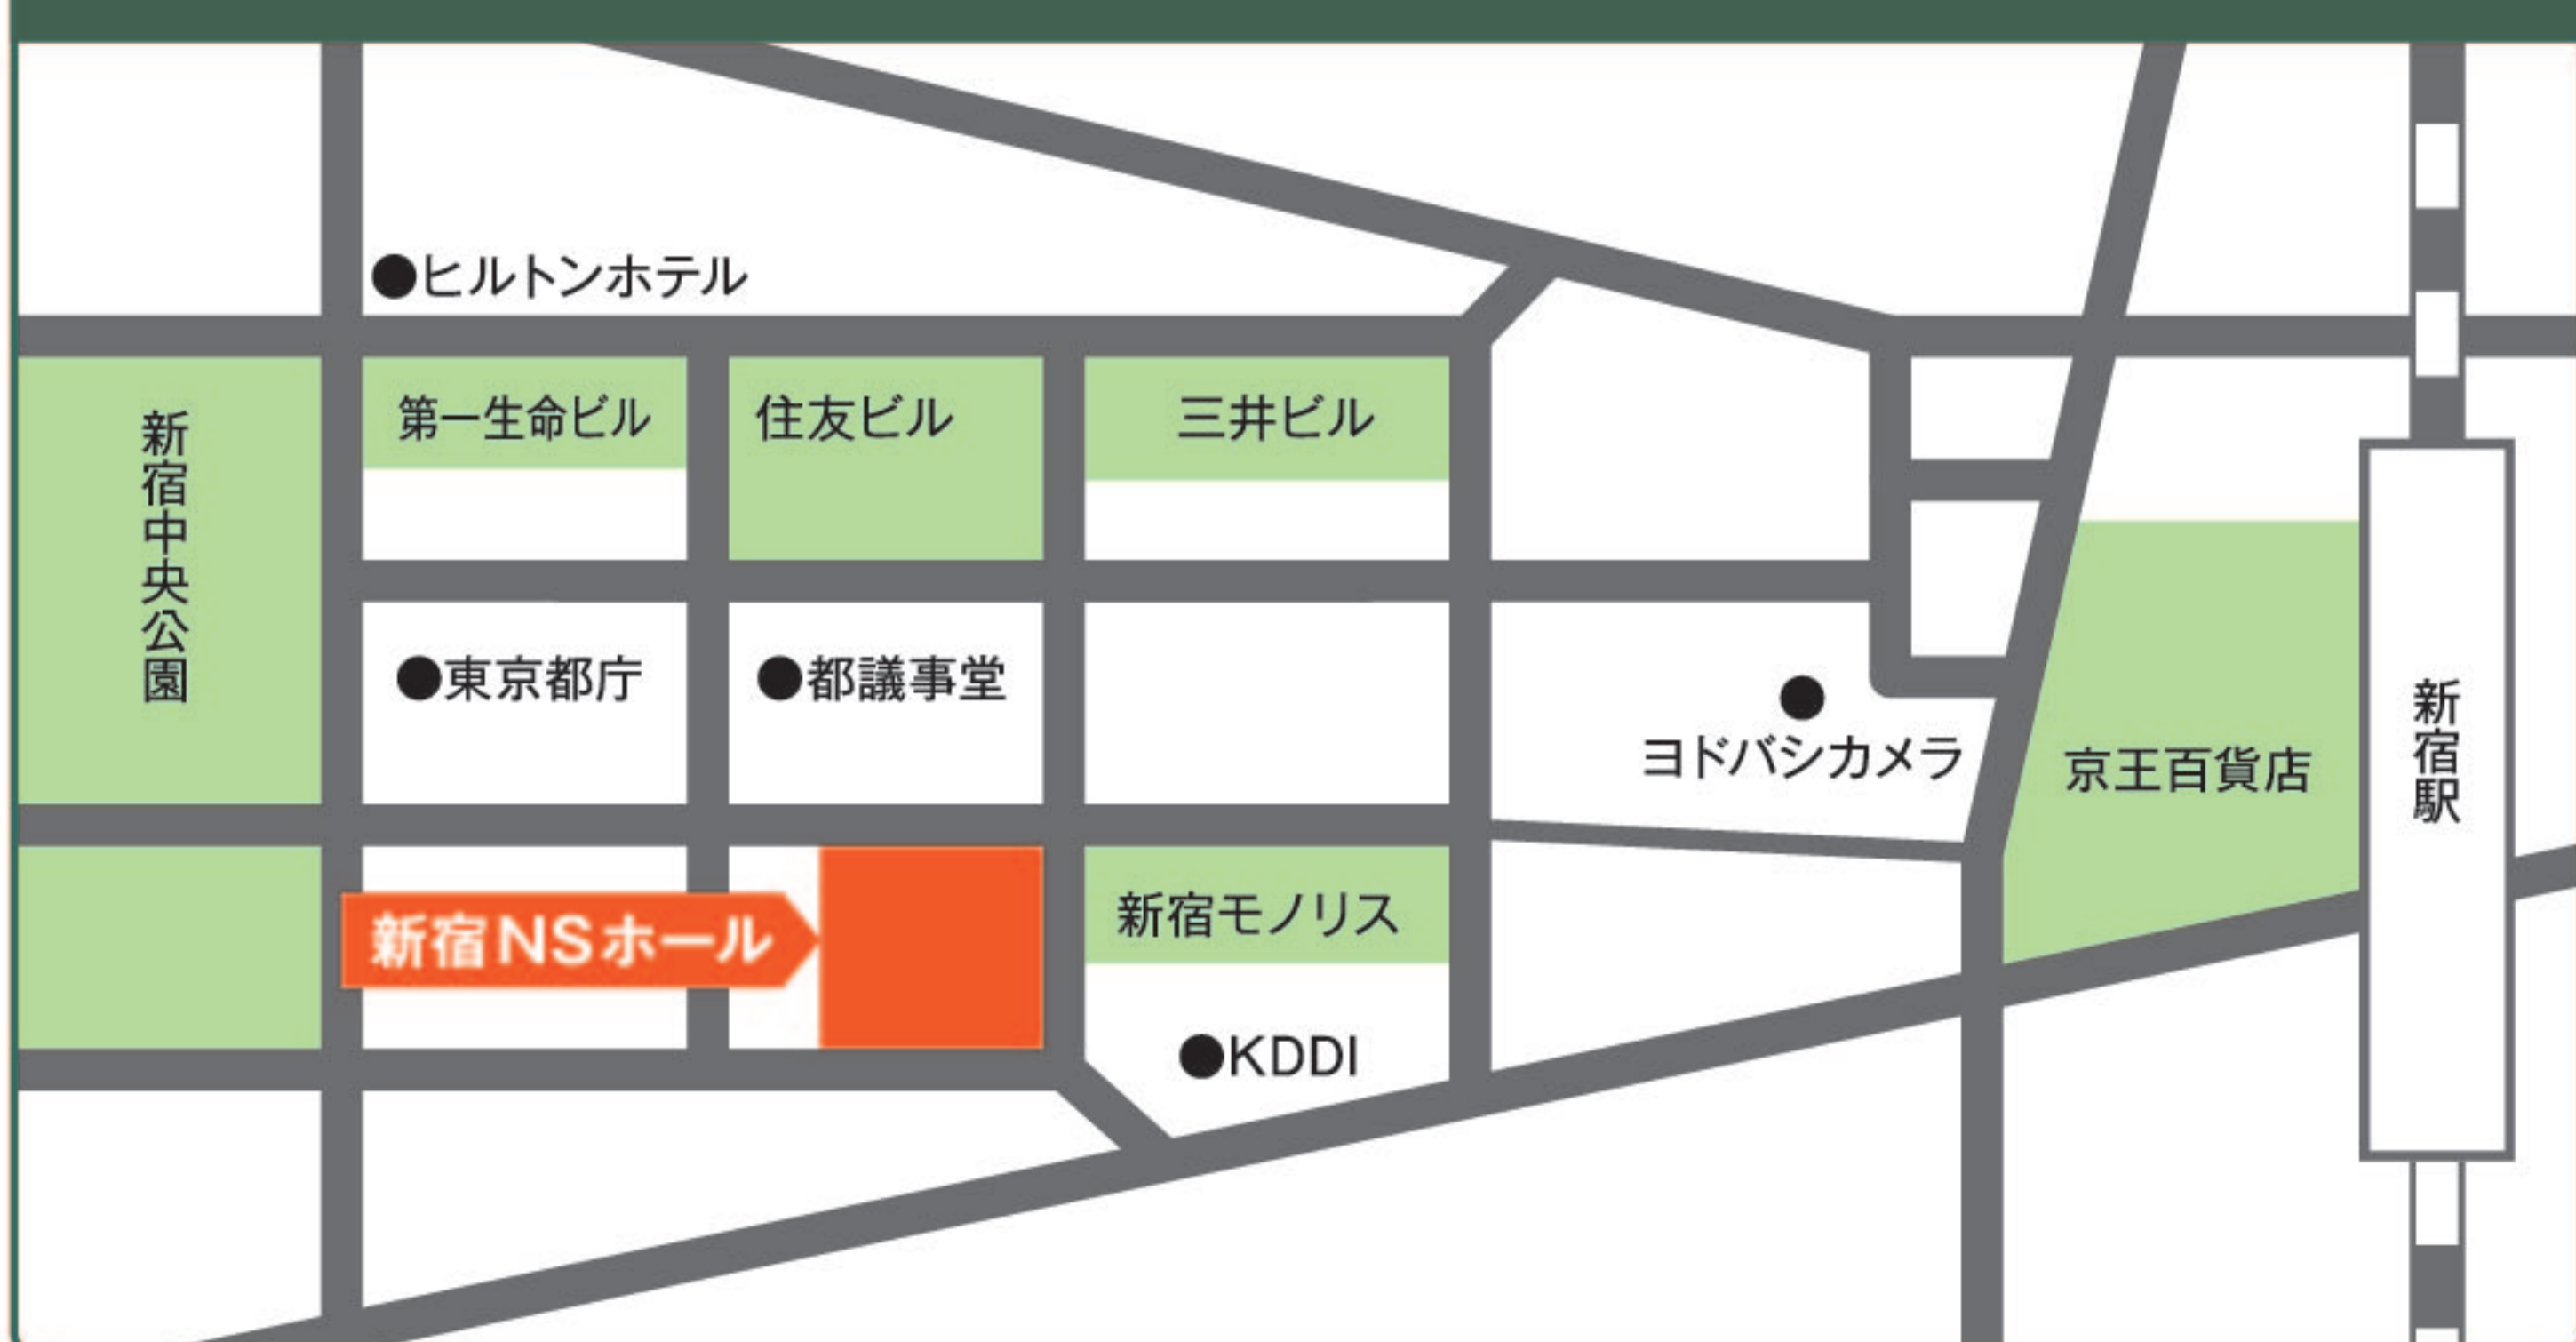

資格が無くてもできる仕事や、働きながら資格取得の支援をする事業所、未経験者歓迎の事業所も多数あります。ぜひ出展ブースで色々な話を聞いてみてください。

Q3 今すぐ働きたいのですが

来春(2020年4月)採用の他、既卒者向けに年度途中で就職できる「随時募集」の求人もあります。

会場案内図

NS イベントホール (新宿 NSビル地下1階)

〒163-0813 東京都新宿区西新宿2丁目4番1号

交通アクセス

- JR線・京王線・小田急線・東京メトロ丸の内線 新宿駅「南口・西口」より徒歩7分
- 都営地下鉄線(新宿線)・京王新線 新宿駅「新都心口」より徒歩約6分